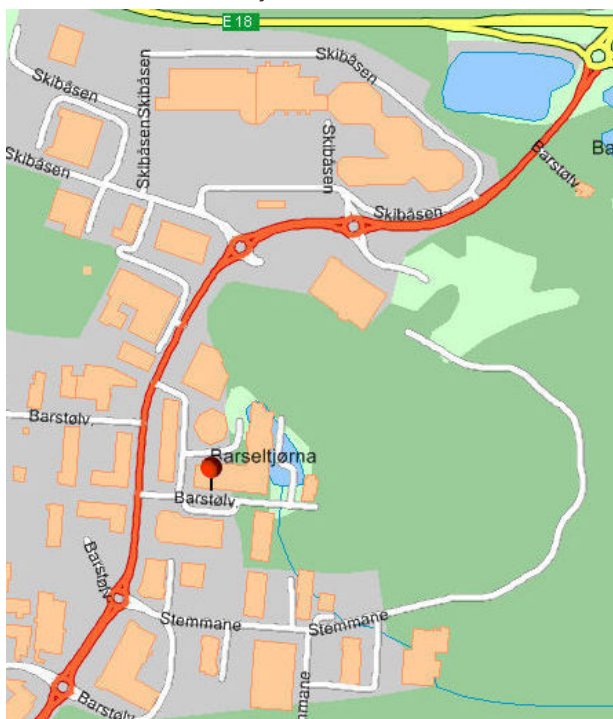

Mamut ASA

Boks 5205 Majorstuen
0302 Oslo, Norge
Org nr: NO 972 417 513 MVA

Data Support Services AS

Barstølveien 52A - Sørlandsparken
4636 Kristiansand

Telefon: 23 20 35 50
Telefax: 23 20 35 01

Telefon: 400 04 101
Mobil: 48 16 87 15 / 48 16 87 11

Veibeskrivelse til Mamut Academy Kristiansand

Kurset arrangeres i Data Support Services AS sine kurslokaler i Sørlandstunet (Maxbo-bygget) med inngang vis à vis hovedinngangen til Opel/Saab. Inngangen er merket med 52A.

Når du kommer fra Kristiansand sentrum:

Følg avkjørsel fra E-18 med skilte til Sørlandsparken. (Samme avkjørsel som Kjevik flyplass). Følg Barstølveien ca 1-1,5 km til du kommer til Opel/Saab på høyre side. Der skal du ta av til høyre. Sørlandstunet er nå det store bygget på venstre side, og inngangen ligger nå ca 30 meter fra det første hjørnet du kommer til. Døra er merket med 52A.

Når du kommer fra Lillesand:

Følg avkjørsel fra E-18 med skilte til Sørlandsparken (avkjørsel ca 200m etter avkjørsel til Dyreparken). Følg Barstølveien forbi Sørlandssenteret og ca 1-1,5 km til du kommer til Toys'R'Us og Opel/Saab på venstre side. Der skal du ta av til venstre ved Opel/Saab. (Du må pga midtrabatter snu 180 grader i neste rundkjøring for å treffe riktig innkjøring). Sørlandstunet er nå det store bygget på venstre side, og inngangen ligger nå ca 30 meter fra det første hjørnet du kommer til. Døra er merket med 52A.

Overnatting

Har du behov for overnatting vil du finne flere gode hoteller i området. Nedenfor vil du finne noen alternative hoteller som ligger i rimelig avstand fra kurslokalene.

- Rica Dyreparken Hotell, tlf 38 14 64 00 – ligger ved Dyreparken
- Quality Hotel & Resort Kristiansand, tlf 38 17 77 77 - ligger ved Travparken

Velkommen til Mamut Academy