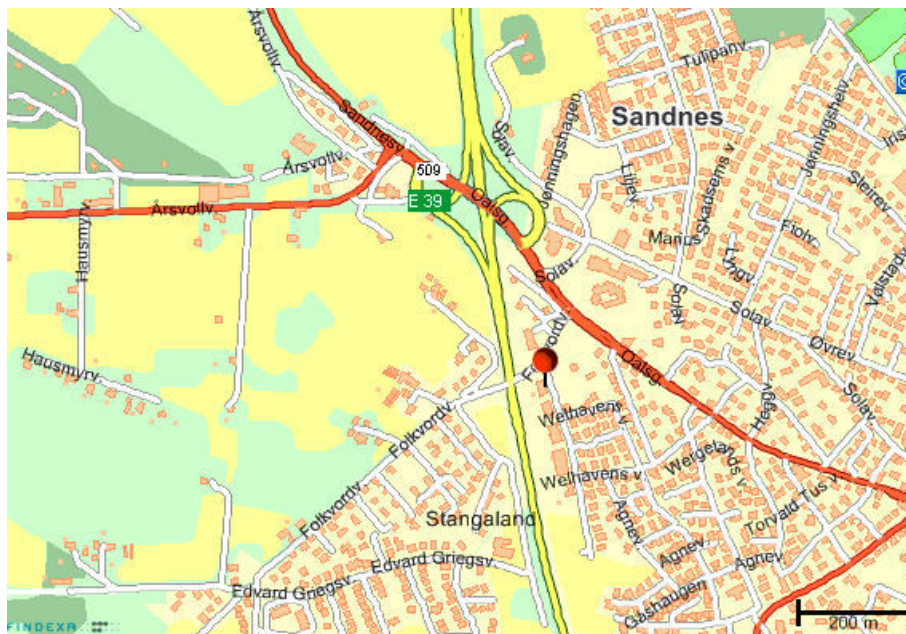

Veibeskrivelse til Mamut Academy Sandnes

Kurset arrangeres i Data Support Services AS sine kurslokaler Welhavensvei 15 (2. etasje).

Veibeskrivelse:

- Følg E39 (Motorveien) til Sandnes.
- Sving av på hovedavkjørselen til Sandnes (Avkjørselen som også fører til Sola).
- Hvis du kommer fra Stavanger er det avkjørselen etter Kvadrat Kjøpesenter.
- Kjør så i retning Sandnes (Oalsgaten) og sving av første vei etter motorveien til høyre (Folkvordveien).
- Deretter finner du Welhavensvei til venstre før brua som fører over motorveien.
- Welhavensvei 15 er et stort mørkt glassbygg noen hundre meter ned i veien.

Disse hotellene ligger i Sandnes.

Velkommen til Mamut Academy