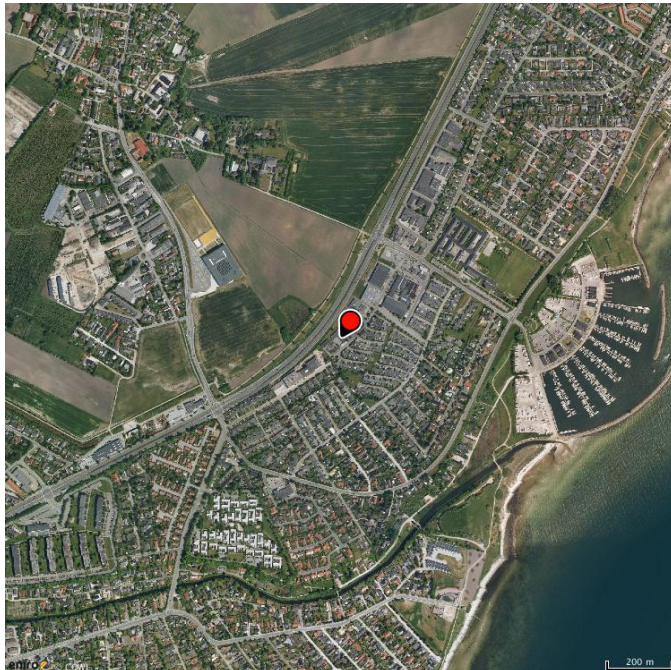

Kommer øst og vest

10. Hold til højre og fortsæt ad Motorvej 15 (15), kør 0,8 km
  (Ca 1 minutter)
11. Hold til højre ind på Motorvej E45 N mod Aalborg, kør 0,6 km
  (Ca 29 sekunder)
12. Fortsæt ligeud ind på Motorvej E45, kør 0,6 km
  (Ca 1 minutter)
13. Drej til højre og fortsæt ad Motorvej E45, kør 8,0 km
  (Ca 5 minutter)
14. Hold til højre ind på Tilkørsel Rute 15 mod Grenaa (15), kør 10,2 km
  (Ca 7 minutter)
15. Hold til højre ind på Frakørsel nr. 17 (15), kør 0,3 km
  (Ca 28 sekunder)
16. Drej til højre i rundkørslen første afkørsel. Fortsæt ad Mejlbyvej, kør 2,7 km
  (Ca 3 minutter)
17. Fortsæt ligeud ind på i krydset, kør 15 m
  (Ca 1 sekunder)
18. Drej til venstre ind på Grenåvej (505), kør 0,7 km
  (Ca 1 minutter)
19. Drej til højre ind på Egå Havvej, kør 0,2 km
  (Ca 16 sekunder)
20. Drej til højre og fortsæt ad Egå Havvej, kør 51 m
  (Ca 11 sekunder)
21. Drej til højre og fortsæt ad Egå Havvej, kør 0,2 km
  (Ca 1 minutter)
22. Fortsæt ligeud ind på Muslingevej, kør 0,1 km
  (Ca 12 sekunder)

Her er et overblik: